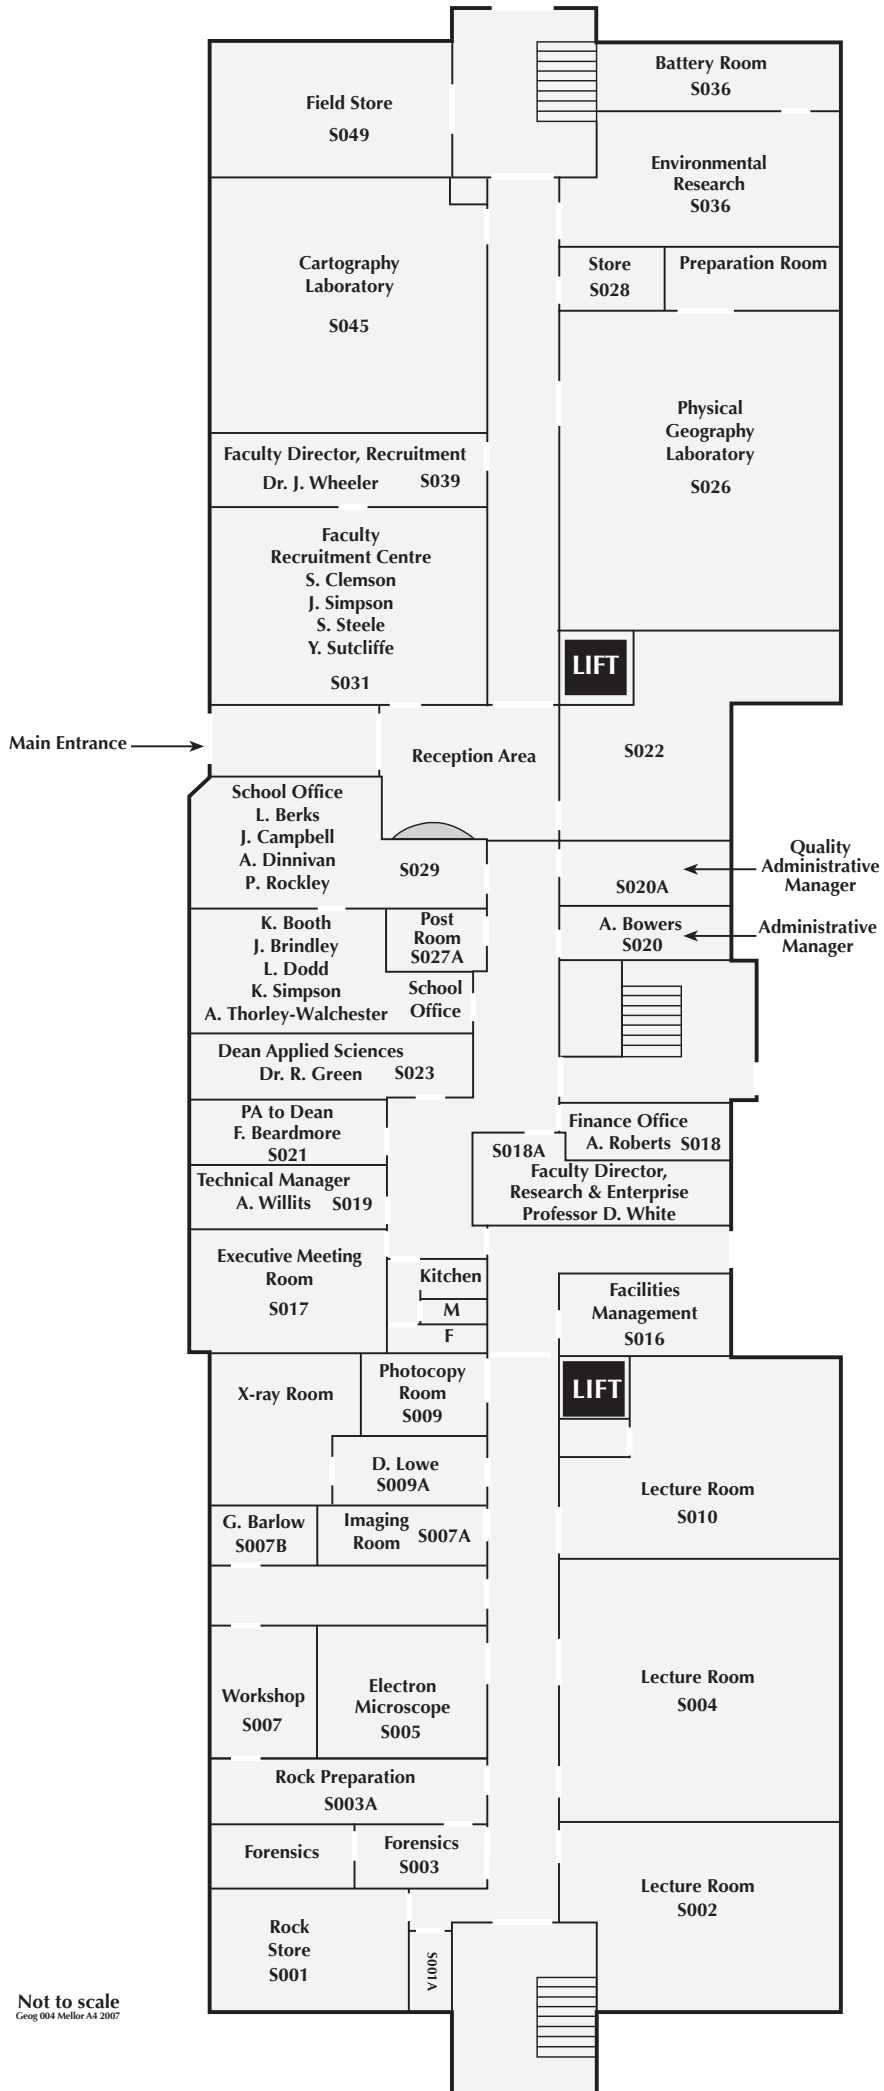

G R O U N D F L O O R

Not to scale
Geog 004 Mellor A4 2007